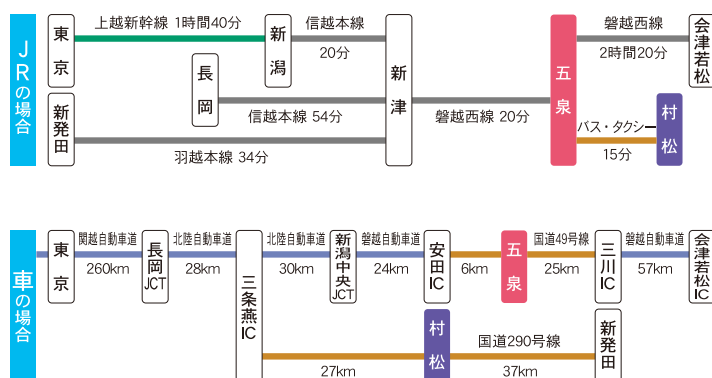

業種別企業一覧

建設業

株式会社 江口鉄筋工業
株式会社 越配
株式会社 大湊
株式会社 玄徳建設
株式会社 高重園
株式会社 佐久間鉄筋工業
株式会社 佐々木組
株式会社 蛇場緑地建設
株式会社 新越工業
株式会社 大隆工業
有限会社 高橋電気商会
有限会社 塚野建設
株式会社 早出川建設
株式会社 番場建築
布施建設 株式会社
有限会社 丸和工業
株式会社 ミツヒデ
株式会社 武藤建設
株式会社 目黒建設
有限会社 山下組
山隆リコム 株式会社
株式会社 ヤマト舗道
株式会社 ユアテック五泉営業所
横山建設 株式会社

製造業

阿部印刷 株式会社

株式会社 安中製作所
イーグルブルグマンジャパン 株式会社
株式会社 市川染工場
株式会社 ウメダニット
株式会社 エーダブリュ・ジャパン
株式会社 大村製作所 新潟工場
株式会社 川島
共同精練染色工業 株式会社
株式会社 三栄ニット
松泉電設 株式会社
たいまつ食品株式会社
株式会社 タカトニット
高橋ニット 株式会社
塚野メリヤス株式会社
デンカ 株式会社
新潟染工 株式会社
日本シイエムケイ 株式会社 蒲原工場
富士工業 株式会社
株式会社 フロンティア
有限会社 みやけ食品
株式会社 雪国まいたけ
株式会社 ルック

電気・ガス・熱供給・水道業

越後天然ガス 株式会社

運輸業、郵便業

泉観光バス 株式会社
大勝運輸 株式会社

有限会社 村松運輸サービス

卸売業、小売業

株式会社 魚斎藤
株式会社 佐久間石油
外山商事 株式会社
株式会社 樋口新聞舗

学術研究、専門・技術サービス業

税理士法人 茂野経理事務所
株式会社 北辰計画

宿泊業、飲食サービス業

株式会社 佐取館
株式会社 安武商事(ガーデンホテルマリエール)

医療、福祉業

風の丘グループ(グランシア株式会社)
社会福祉法人 五泉市社会福祉協議会
特別養護老人ホーム山王苑
医療法人社団 真仁会

複合サービス事業

新潟県花卉(かき)球根農業協同組合

サービス業

株式会社 エコガード新潟
KOSHO 株式会社
株式会社 J.SECURITY 五泉支店
有限会社 松尾清掃
株式会社 吉忠

上記に掲載企業の
詳細はホームページまで
<https://www.gosen-koyou.jp/>

交通アクセス

高速バス利用の場合

新潟 から…新潟駅発 村松駅前着
所要時間約1時間

関東方面から…関越自動車道高速バスを利用
新潟駅下車後、JRまたは
高速バス利用